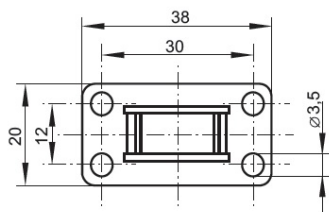

PRODUCT SHEET

Description:

Bar Guide, Steel, NPL, For Lock 1018

Item number:

14.04.091-0

Units	Box	Carton	HS Code	Barcode
Pcs.	200	2000	8301600090	 5704866039932

SISO A/S

Mileparken 11
DK-2740 Skovlunde
Denmark
VAT: DK 24786013